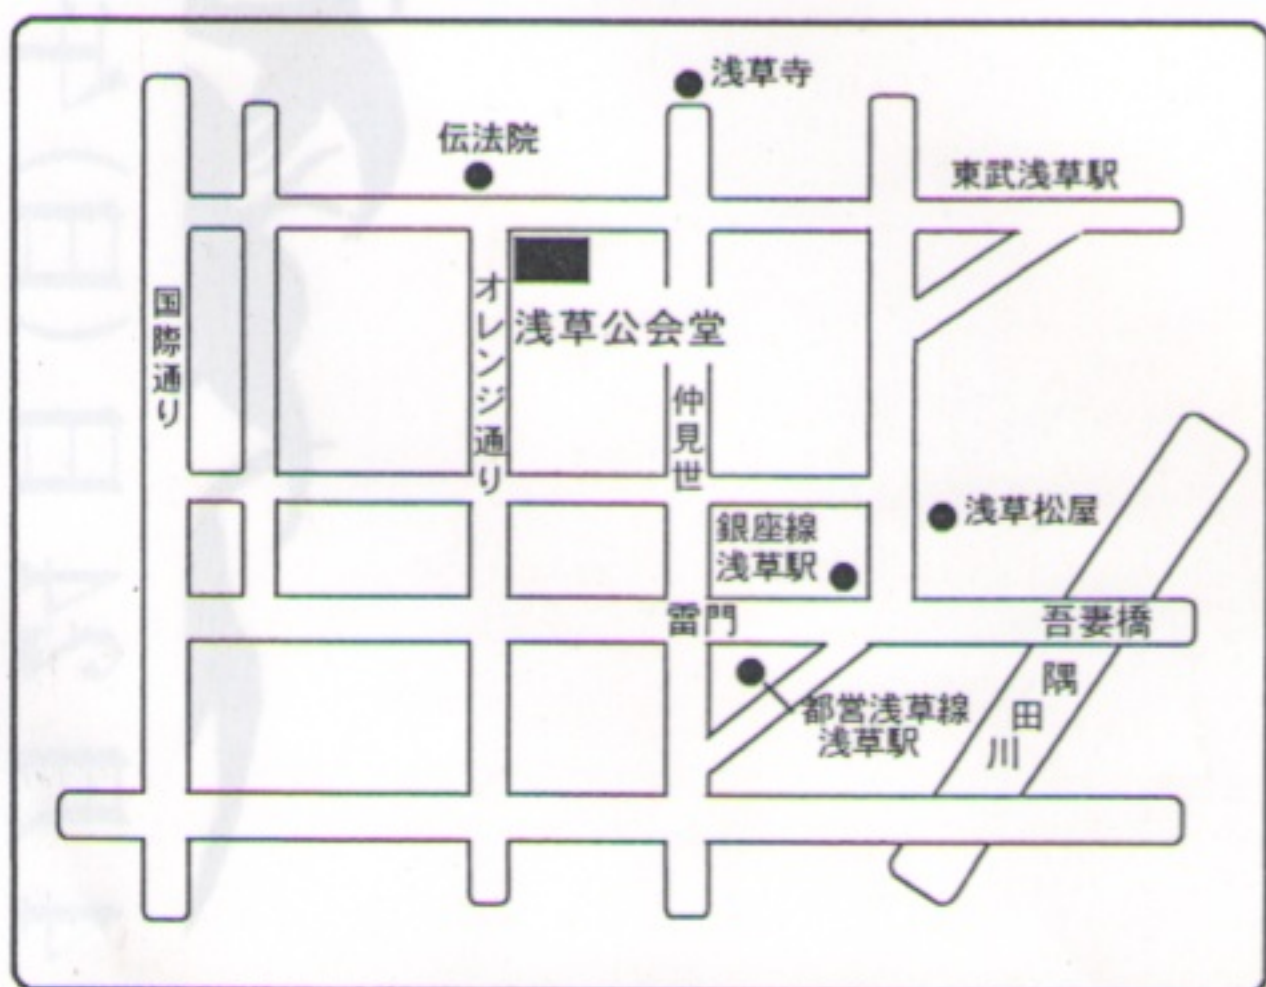

吟

吟道館流
創立五十周年記念詩吟大会

平成 28 年 4 月 24 日 (日) 午前 10 時開演 (開場 9 時) 会場 浅草公会堂
当日券 2000 円 主催 詩吟 吟道館流本部 〒103-0007 東京都中央区日本橋浜町 3-23-5

創立60周年記念

吟道館流 詩吟大会

- 日時 平成28年4月24日(日)
午前9時開場 午前10時開演
- 会場 浅草公会堂
- 地下鉄 銀座線(渋谷～浅草)浅草線1番・3番出口 徒歩5分
都営浅草線(西馬込～押上)浅草駅A4出口 徒歩7分
- 私鉄 東武鉄道浅草駅 北口 徒歩5分
つくばエクスプレス(秋葉原～つくば)浅草駅A1出口 徒歩3分
- 主催 吟道館本部
東京都中央区日本橋浜町3-23-5
TEL 03(3666)9740